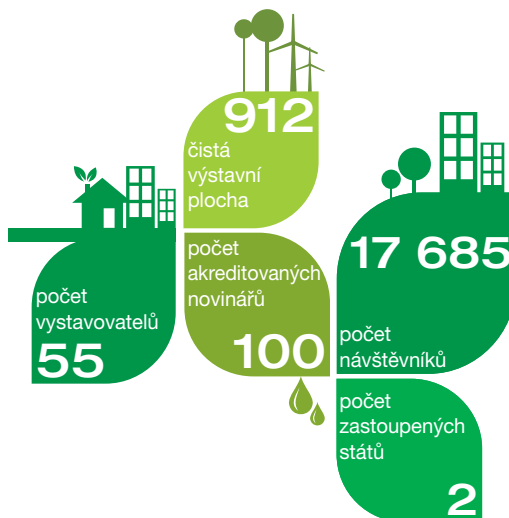

FOR[®] PASIV

3. VELETRH NÍZKOENERGETICKÝCH, PASIVNÍCH A NULOVÝCH STAVEB

22.–24. 1. 2015

HLAVNÍ TÉMA VELETRHU:

„Jak se žije
v pasivních
domech“

Statistika
FOR PASIV
2015

Veletrh FOR PASIV je určen všem specialistům, odborníkům a těm, kdo se zajímá o nízkoenergetické, pasivní a nulové domy, ať už jsou to mladí perspektivní lidé, kteří řeší úspory energie v novém bydlení či starší generace, která si chce dopřát ještě dostatek výhod a pohodlí svého stávajícího domova. Probíhá každoročně v lednu, kdy se zájemci o takové bydlení připravují na nadcházející stavební sezónu a rozhodují se o jednotlivých materiálech, technologiích či způsobu financování.

Jeho již tři úspěšně proběhlé ročníky nabídl návštěvníkům příležitost získat komplexní přehled v oboru nízkoenergetického a pasivního bydlení. **Zájem o úsporné domy potvrdila i vzrůstající návštěvnost**, která v letošním roce překročila 17 700 návštěvníků. Důvodem jsou nejen vypisované **státní dotační programy**, ale i **lepší dostupnost informací** pro zájemce. K tomu přispívá právě přehlídka novinek a trendů od těch největších odborníků i atraktivní **doprovodný program** veletrhu. Ten ukázal v roce 2015 praktické zkušenosti majitelů již existujících pasivní domů v ČR.